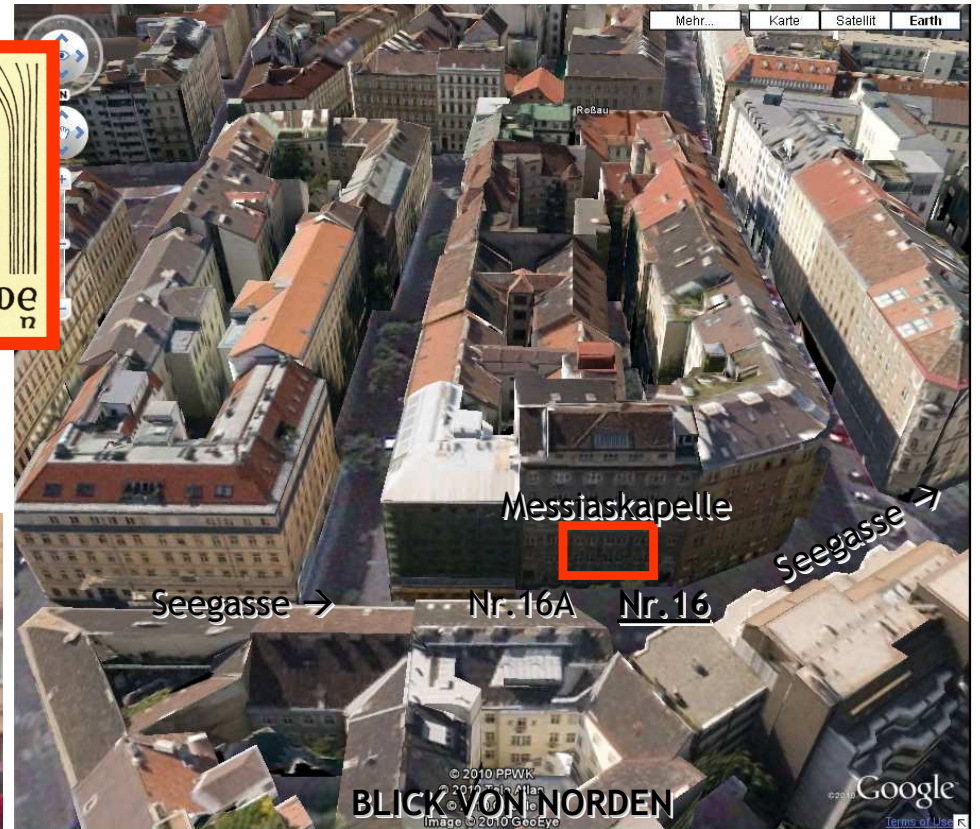

BACHGEMEINDE WIEN www.bachgemeinde.at HOTLINE 0664 734 97 321

Wegbeschreibung zu unserem Probenlokal

Das Probenlokal des Chores befindet sich in der Seegasse 16, 1090 Wien.

Die "Messiaskapelle" der Evangelischen Pfarre A.B. ist mit öffentlichen Verkehrsmitteln sehr gut erreichbar: U4-Station "Roßauer Lände" aussteigen, die Roßauer Lände überqueren und die Seegasse ca. 2 Minuten Richtung Westen gehen. Auf der linken Straßenseite befindet sich der Eingang zur Messiaskapelle. Bitte nicht bei Hausnummer 16A, sondern den **rechten Eingang** (über der Hausnummer 16 steht "Schwedische Mission") benützen - Klingel "Messiaskapelle".

Oder Sie fahren mit der **Straßenbahn Linie D** bis zur **Station Seegasse**.